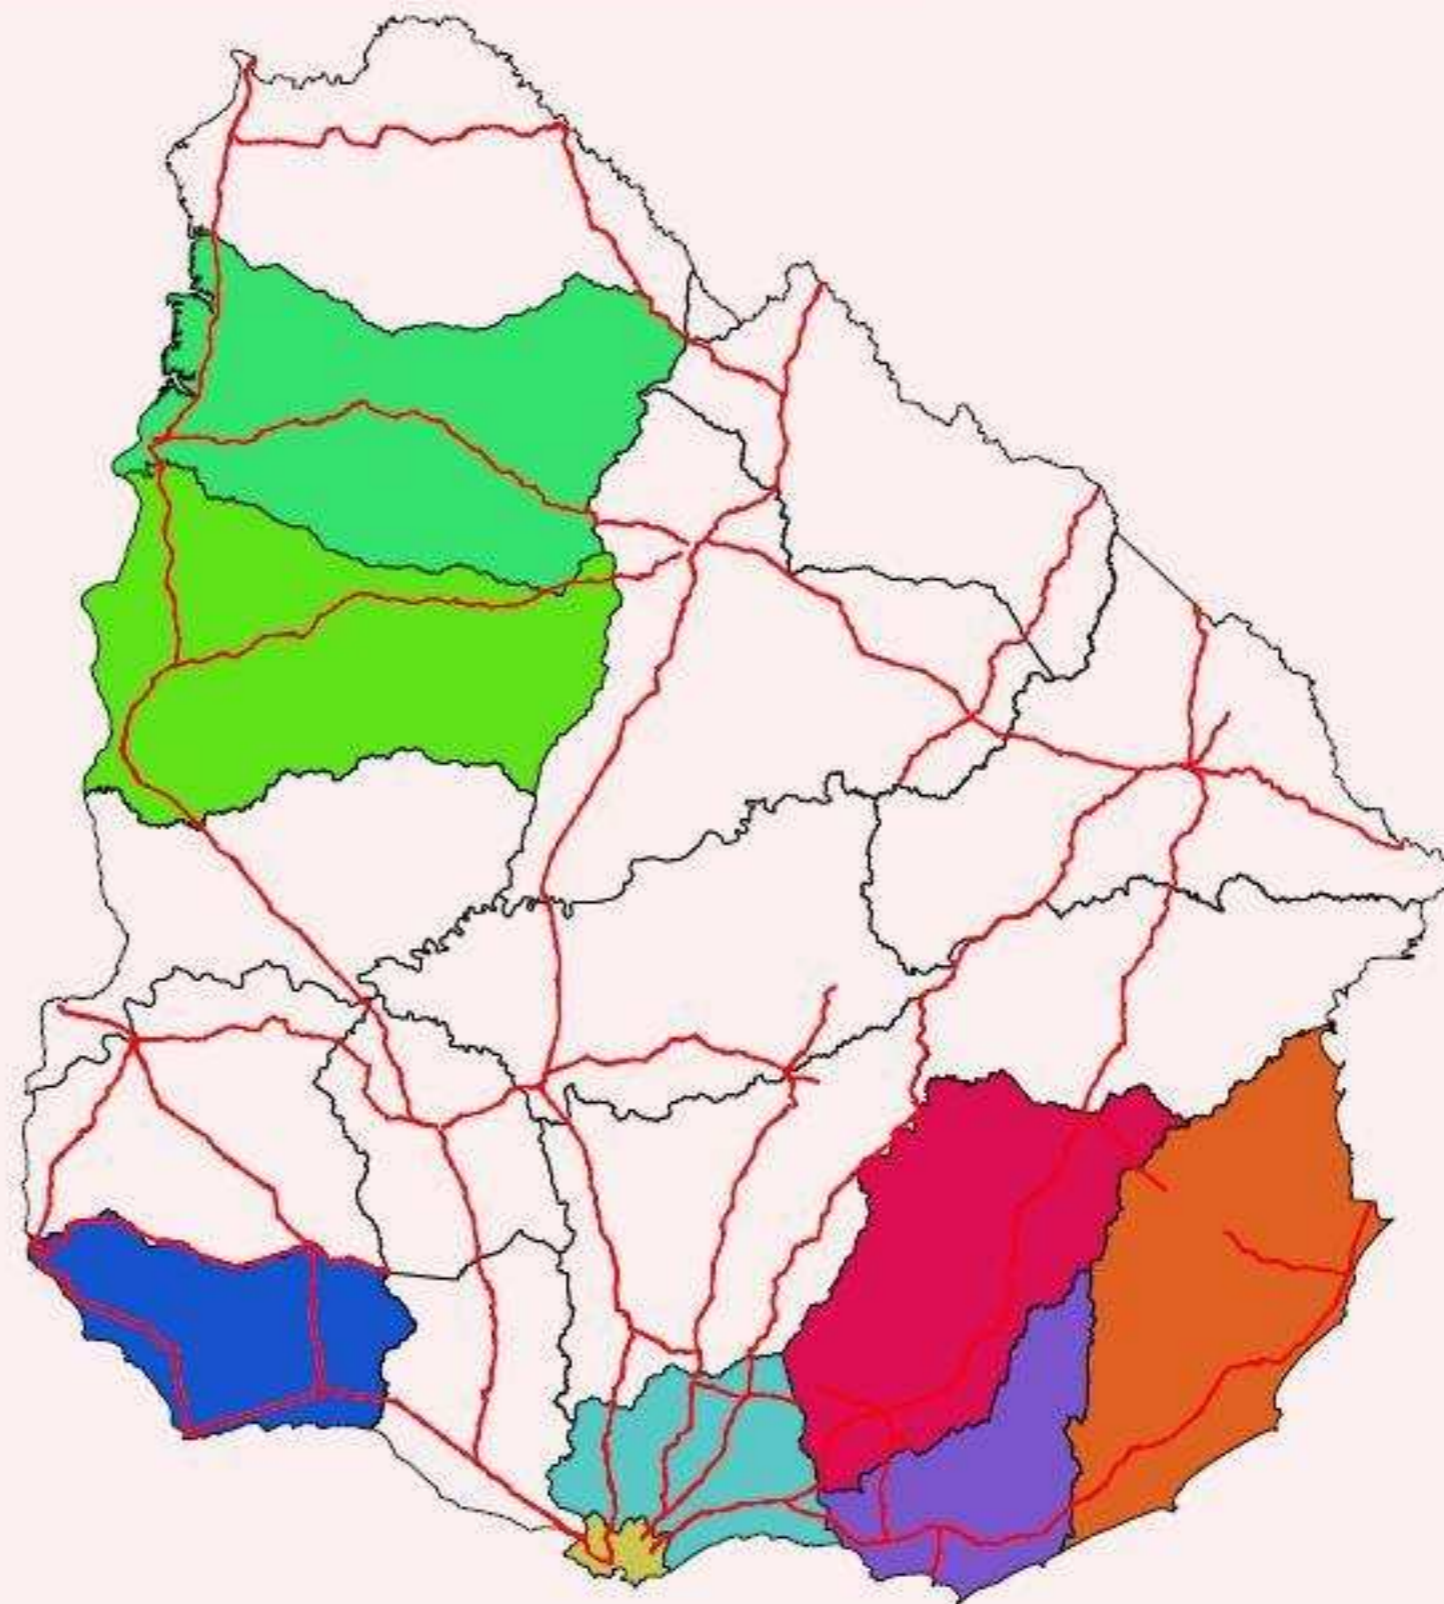

# Rutas principales y departamentos más visitados por turistas

## Leyenda

### RUTAS

- 1
- 2
- 3
- 5
- 6
- 7
- 8
- 9
- 12
- 14
- 21
- 26
- 30
- 31
- 60

### DEPARTAMENTOS

-  CANELONES
-  COLONIA
-  LAVALLEJA
-  MALDONADO
-  MONTEVIDEO
-  PAYSANDÚ
-  ROCHA
-  SALTO

75 0 75 150 225 300 km