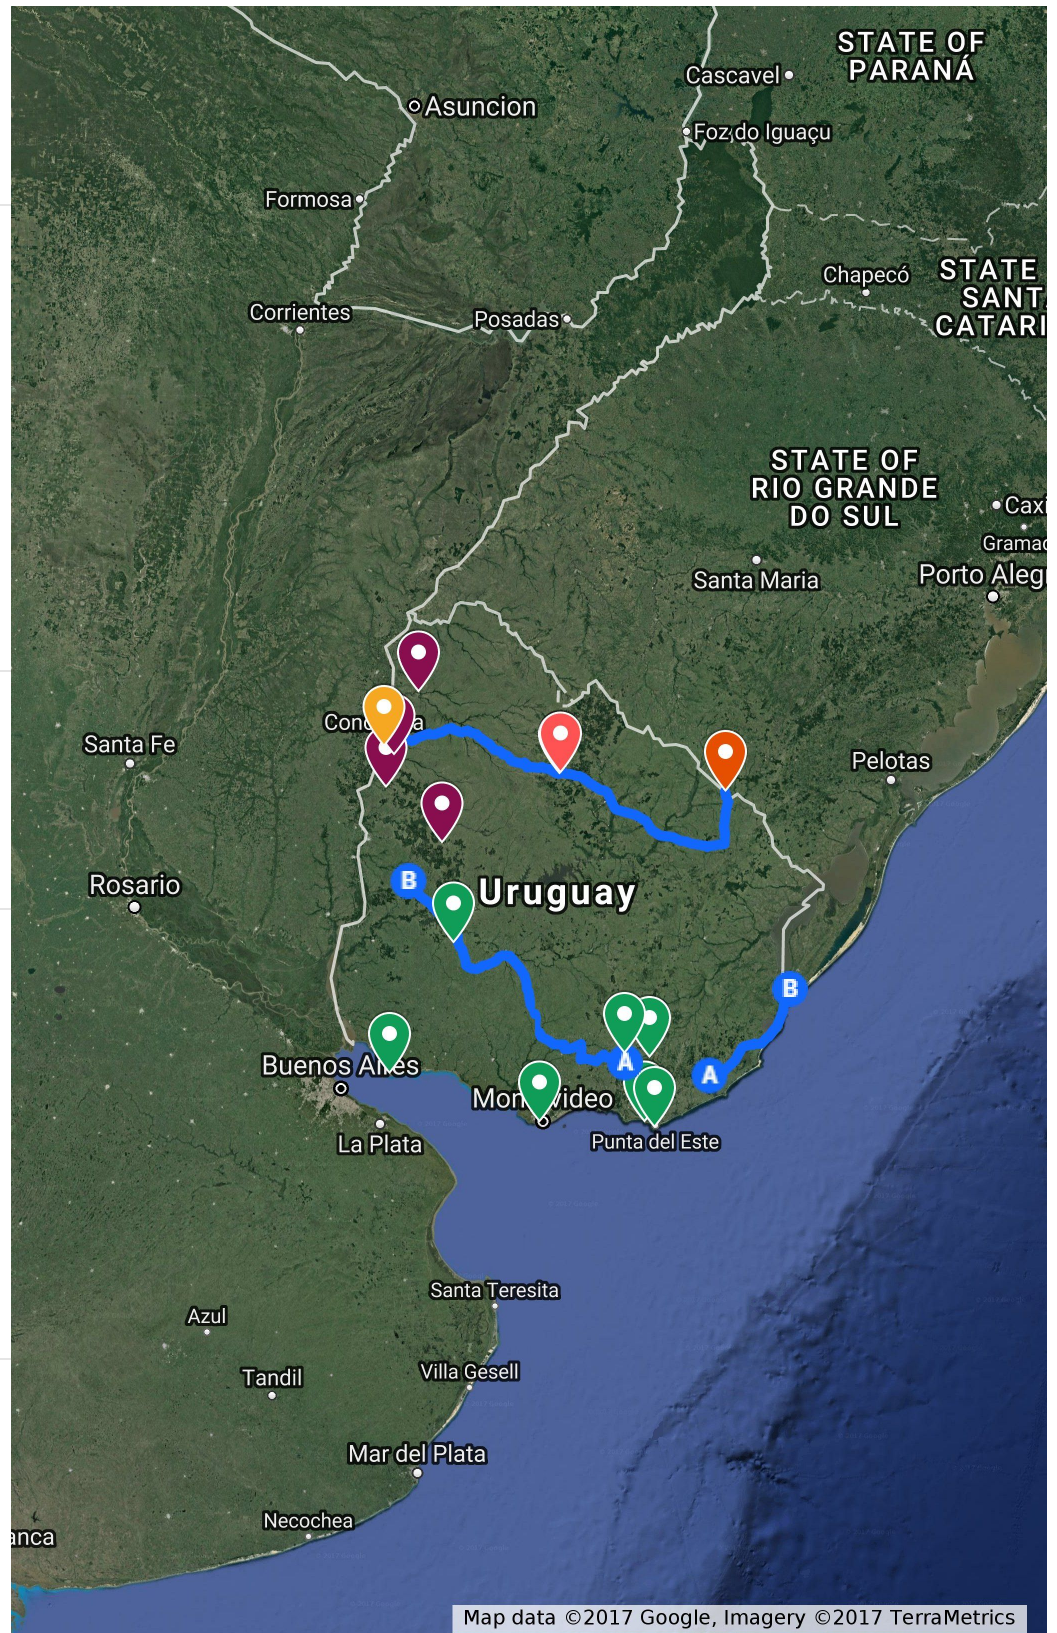

Recorriendo Uruguay

¿Cómo llegar?

- 📍 Rocha capital
- 📍 Chuy

Indicaciones de Minas, Departamento de Lavalleja a Young, Departamento de Río Negro

A

Minas, Departamento de Lavalleja

B

Young, Departamento de Río Negro

Indicaciones de Rocha capital a Chuy

A

Rocha capital

B

Chuy

¿De donde son?

- 📍 Plaza de la Independencia
- 📍 Casa Pueblo
- 📍 Colonia del Sacramento
- 📍 Punta del Este
- 📍 Villa Serrana
- 📍 Cerro Arequita
- 📍 Grutas del Palacio

Lugares en el recorrido desde Aceguá a las Termas de Daymán

- 📍 Museo de Geociencias
- 📍 Museo del Indio y el gaucho
- 📍 Laguna de las Lavanderas
- 📍 Acuamanía

Indicaciones de Aceguá,
Departamento de Cerro Largo a
Termas del Daymán,
Departamento de Salto

Aceguá, Departamento de
Cerro Largo

Termas del Daymán,
Departamento de Salto

Termas

Termas del Arapey

Termas de Guaviyu

Termas San Nicanor

Almirón

Reseña de Aceguá y Daymán